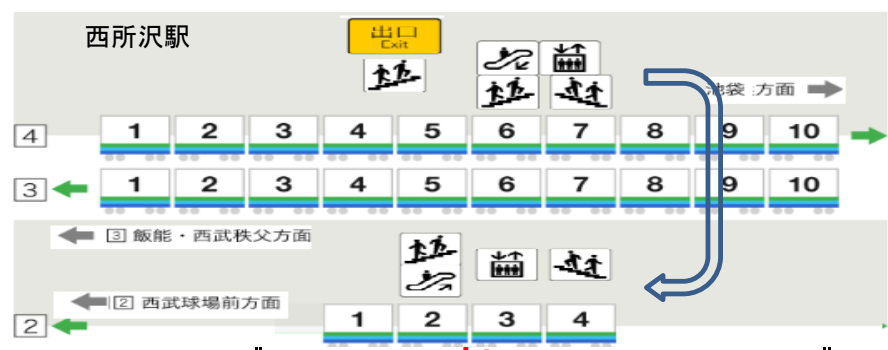

西武秩父・飯能方面からのお乗り換え電車および乗車位置

	各停 飯能行			
	時間	乗車人員	両目	備考
西武秩父	6時03分	60	①②	秩父都市(1.2)
横瀬	6時07分	30	③	秩父都市(3)
飯能	6時50分			

飯能駅は、向かい側の電車にお乗り換えください。

飯能乗り換え

	通勤急行 池袋行				快速 元町・中華街行				快速 元町・中華街行			
	時間	乗車人員	両目	備考	時間	乗車人員	両目	備考	時間	乗車人員	両目	備考
飯能	6時38分				6時48分				6時58分	160	⑦⑧⑨	飯能市(1~8)
元加治	6時41分				6時51分	40	⑥	入間市(5)	7時01分	90	⑤⑥	秩父都市(1~3)
仏子	6時43分				6時53分	20	⑤	入間市(4)	7時03分			
入間市	6時47分				6時57分	45	④	入間市(1.7)	7時08分			
稲荷山公園	6時49分				6時59分				7時10分	20	④	狭山市(11)
武蔵藤沢	6時52分				7時02分	99	②③	狭山市(5)入間市(12. 15)	7時13分			
狭山ヶ丘	6時54分	90	⑤⑥	所沢市(9.12.13)	7時04分				7時15分			
小手指	6時58分				7時07分	70	⑦⑧	所沢市(2.8)	7時19分			
西所沢	7時00分	乗車合計	90		7時09分	乗車合計	274		7時21分	乗車合計	270	

※7.8.9両目は飯能から乗車する。

西所沢乗り換え

西所沢駅は、中央の跨線橋でお乗り換えください。

	各停 西武球場前行				各停 西武球場前行				各停 西武球場前行			
	時間	乗車人員	両目	備考	時間	乗車人員	両目	備考	時間	乗車人員	両目	備考
西所沢	7時10分	90	4両編成 分散乗車	所沢市(9.12.13)	7時20分	70	4両編成 分散乗車	所沢市(2.8.)	7時31分	160	4両編成 分散乗車	飯能市(1~8)
		295		池袋線 upper 方面		45		入間市(1.7)		90		秩父都市(1~3)
		340		新宿線 lower 方面		99		狭山市(5)入間市(12. 15)		20		狭山市(11)
						90		秩父都市		100		新宿線 upper 方面から
				420	所沢・新宿線 lower 方面から	370	新宿線 lower 方面から					
西武球場前	7時16分	乗車合計	725		7時26分	乗車合計	724		7時37分	乗車合計	740	

※ 他の方角からの乗り換え